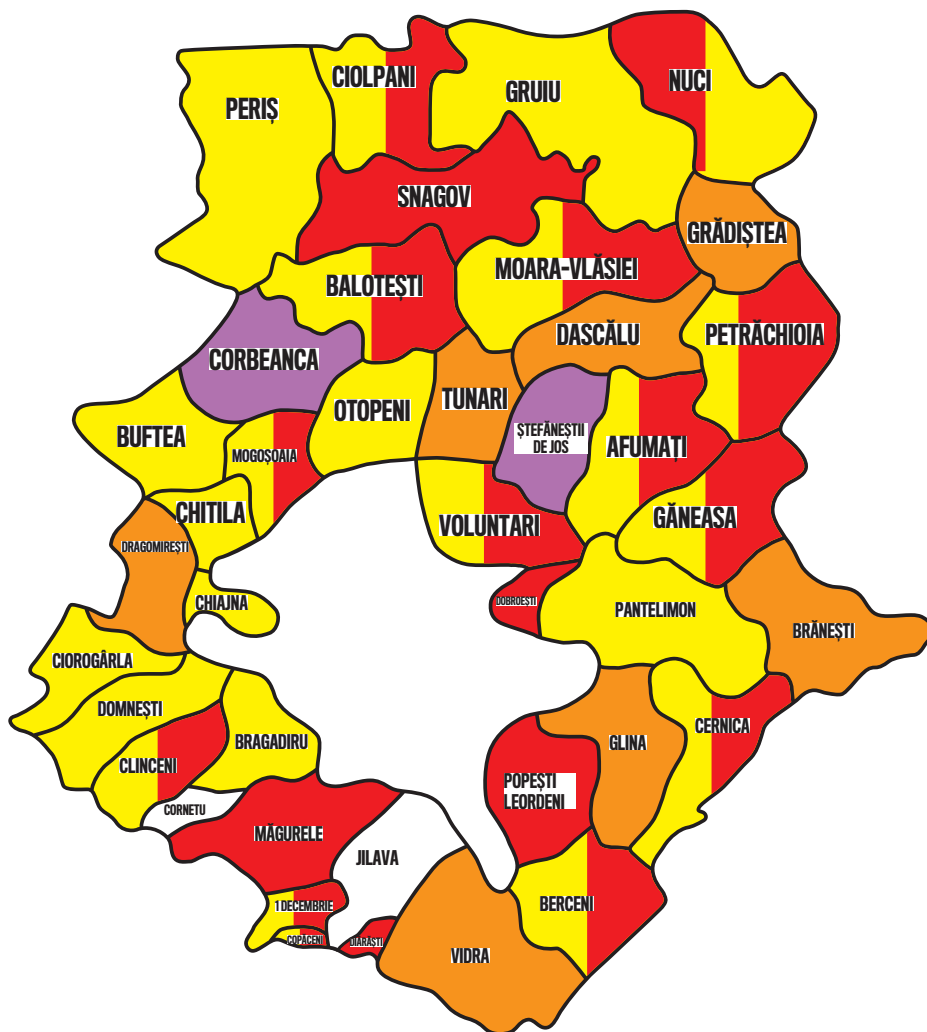

# Evoluția politico-administrativă a județului Ilfov în ultimii 12 ani

**Alegeri locale 2008**

- Partidul Național Liberal (12 primării)
- Partidul Social Democrat (7 primării)
- Partidul Democrat Liberal (19 primării)
- Partidul Noua Generație-Creștin Democrat (1 primărie)
- Partidul România Mare (1 primărie)

**Alegeri locale 2012**

- Partidul Național Liberal (10 primării)
- Partidul Social Democrat (5 primării)
- Uniunea Social Liberală (14 primării)
- Partidul Democrat Liberal (7 primării)
- Independent (2 primării)
- Uniunea Națională pentru Progresul României (2 primării)

**Alegeri locale 2016**

- Partidul Național Liberal (29 primării)
- Partidul Social Democrat (6 primării)
- Alianța Liberalilor și Democraților (1 primării)
- Uniunea Națională pentru Progresul României (1 primării)
- Independent (3 primării)

**Alegeri locale 2020**

- Partidul Național Liberal (31 primării)
- Partidul Social Democrat (5 primării)
- Alianța Social Liberală (2 primării)
- Partidul Mișcarea Populară (1 primării)
- Pro România (1 primării)