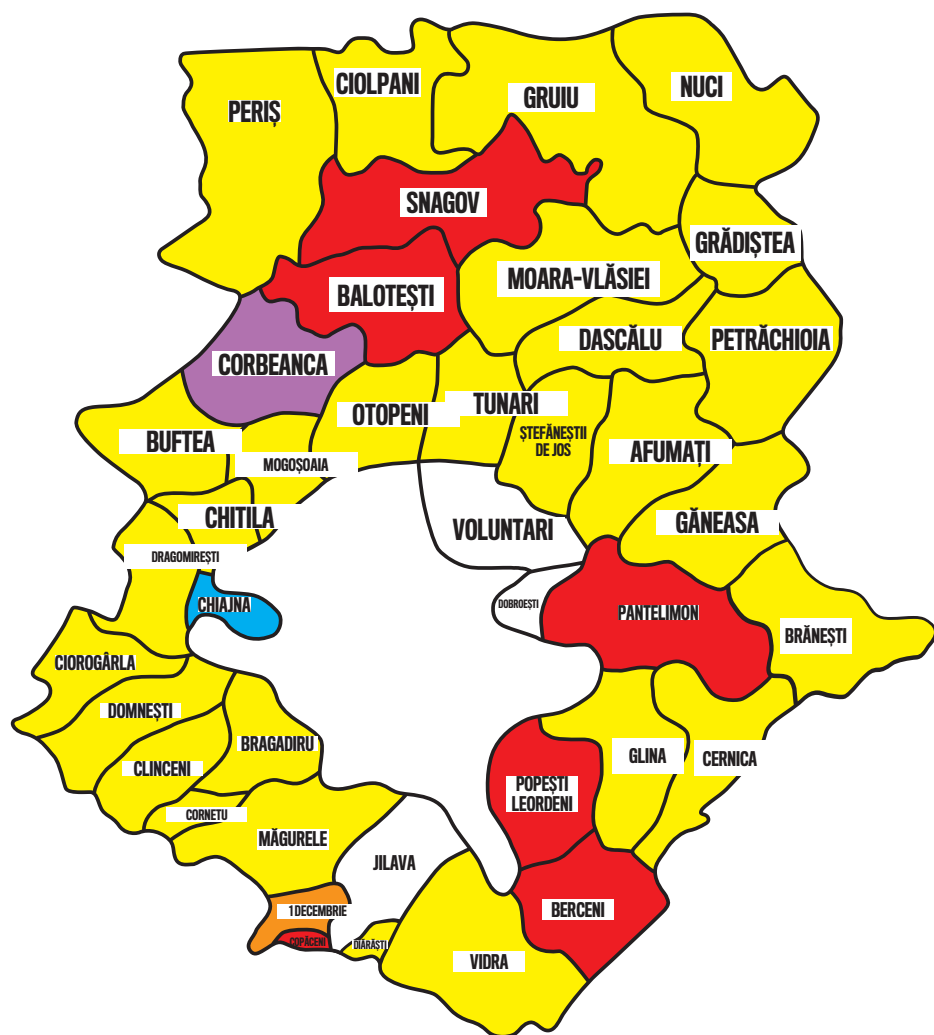

# Evoluția politico-administrativă a județului Ilfov în ultimii 12 ani

**Alegeri locale 2008**

- Partidul Național Liberal (12 primării)
- Partidul Social Democrat (7 primării)
- Partidul Democrat Liberal (19 primării)
- Partidul Noua Generație-Creștin Democrat (1 primărie)
- Partidul România Mare (1 primărie)

**Alegeri locale 2012**

- Partidul Național Liberal (10 primării)
- Partidul Social Democrat (5 primării)
- Uniunea Social Liberală (14 primării)
- Partidul Democrat Liberal (7 primării)
- Independent (2 primării)
- Uniunea Națională pentru Progresul României (2 primării)

**Alegeri locale 2016**

- Partidul Național Liberal (29 primării)
- Partidul Social Democrat (6 primării)
- Alianța Liberalilor și Democraților (1 primării)
- Uniunea Națională pentru Progresul României (1 primării)
- Independent (3 primării)

**Alegeri locale 2020**

- Partidul Național Liberal (31 primării)
- Partidul Social Democrat (5 primării)
- Alianța Social Liberală (2 primării)
- Partidul Mișcarea Populară (1 primării)
- Pro România (1 primării)