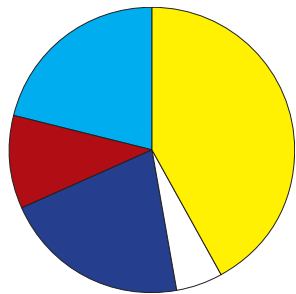

BRAGADIRU

43,81% - prezență la vot

- 21.145 - număr total de alegători înscriși pe listele electorale la secțiile de votare
- 9.264 - numărul alegătorilor care s-au prezentat la urne
- 9.034 - număr total voturi valabil exprimate pentru primar

■ Locul I 4.360 voturi
48,26%, Vasile Cimpoeru, PNL

■ Locul II 2.155 voturi
23,85%, Teodora Alexandra Desagă, PMP

■ Locul III 1.354 voturi
14,99%, Ionuț Dorin Iancu, USR/PLUS

Ponderea voturilor valabil exprimate pentru Consiliul Local Bragadiru

- 42,33% - PNL
- 20% - PMP
- 18,72% - USR/PLUS
- 10,57% - ASL
- 6,02% - Pro România
- 2,36% - Alianța pentru Unirea Românilor

Consiliul Local Bragadiru - 19 mandate

- 8 PNL
- 2 ASL
- 1 Pro România
- 4 USR/PLUS
- 4 PMP

Primar Vasile CIMPOERU

4.360 de voturi valabil exprimate, din 9.034 voturi valabil exprimate

Din cele 8.831 de voturi valabil exprimate în Bragadiru pentru CJL, partidele care au câștigat mandate în Consiliul Județean Ilfov au obținut următoarele procente:

- 43,46% PNL
- 9% ASL
- 19,22% USR/PLUS
- 6,49% Pro România
- 16,99% PMP

BUFTEA

50,32% - prezență la vot

- 18.935 - număr total de alegători înscriși pe listele electorale la secțiile de votare
- 9.528 - numărul celor care s-au prezentat la urne
- 9.189 - număr total voturi valabil exprimate pentru primar

■ Locul I 5.936 voturi
64,60%, Gheorghe Pistol, PNL

■ Locul II 1.870 voturi
20,35%, Bogdan Tobă

■ Locul III 559 voturi
6,08%, Marin Costache, PSD

Ponderea voturilor valabil exprimate pentru Consiliul Local Buftea

- 54,98% - PNL
- 15,83% - Candidați independenți
- 10% - PSD
- 8,77% - Pro România
- 4,17% USR/PLUS
- 2,21% - PMP
- 2,21% Partidul Verde
- 1,18% ALDE
- 0,64% Alianța pentru Unirea Românilor