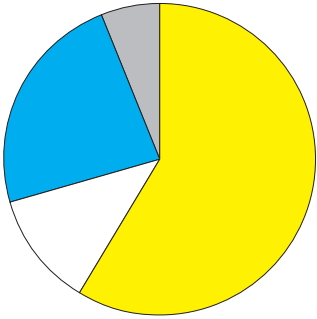

OTOPENI

47,13% - Prezență la vot

- **15.140** - număr total de alegători înscriși pe listele electorale la secțiile de votare
- **7.136** - numărul alegătorilor care s-au prezentat la urne
- **7.049** - număr total voturi valabil exprimate pentru primar

■ **Locul I** **4.781 voturi**
67,83%, Constantin Silviu Gheorghe, PNL

■ **Locul II** **1.215 voturi**
7,24%, Mădălina-Elisabeta Scurtu, USR/PLUS

■ **Locul III** **474 voturi**
6,72%, Valeriu-Andrei Ionescu, Partidul Politic Inițiativa Otopeniul Nostru

Ponderea voturilor valabil exprimate pentru Consiliul Local Otopeni

- 56,87% - PNL
- 20,09% - USR/PLUS
- 12,22% - Pro România
- 7,05% - Partidul Politic Inițiativa Otopeniul Nostru
- 3,78% Partidul Verde

4.781 voturi valabil exprimate, din **7.049** voturi valabil exprimate

Din cele 6.867 de voturi valabil exprimate în Otopeni pentru CJL, partidele care au câștigat mandate în Consiliul Județean Ilfov au obținut următoarele procente:

- 51,51% PNL
- 2,91% ASL
- 21,68% USR/PLUS
- 11,78% Pro România
- 2% PMP

Consiliul Local Otopeni - 17 mandate

- 10 PNL
- 2 Pro România
- 4 USR
- 1 Partidul Politic Inițiativa Otopeniul Nostru

PANTELIMON

35,88% - prezența la urne

- **24.604** - număr total de alegători înscriși pe listele electorale la secțiile de votare
- **8.827** - numărul alegătorilor care s-au prezentat la urne
- **8.497** - număr total voturi valabil exprimate pentru primar

■ **Locul I** **5.777 voturi**
67,99%, Marian Ivan, PNL

■ **Locul II** **1.017 voturi**
11,97%, Mihnea-Florin Andrei, USR/PLUS

■ **Locul III** **989 voturi**
11,64%, Alexandru Radu, PSD

Ponderea voturilor valabil exprimate pentru Consiliul Local Pantelimon

- 57,24% - PNL
- 17,02% - PSD
- 12,33% - USR/PLUS
- 5,10% - PMP
- 4,66% - Partidul Verde
- 2,16% - Pro România
- 1,49% - Partidul Neamului Românesc

5.777 voturi valabil exprimate, din **8.497** voturi valabil exprimate