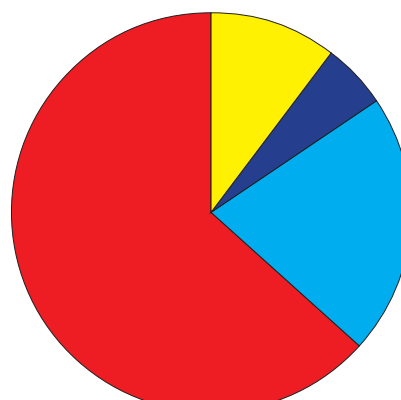

Din cele 13.652 voturi valabil exprimate în Voluntari pentru CJL, partidele care au câștigat mandate în Consiliul Județean Ilfov au obținut următoarele procente:

- 22,52% PNL
- 21,88% ASL
- 22,15% USR/PLUS
- 14,32% Pro România
- 5,24% PMP