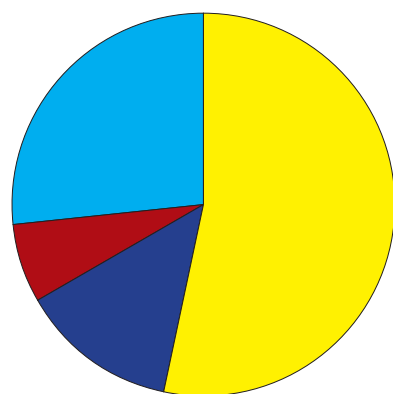

MOGOȘOAIA

48,51% - prezență la vot

- 7.000 număr total de alegători înscriși pe listele electorale la secțiile de votare
- 3.396 numărul alegătorilor care s-au prezentat la urne
- Număr voturi valabil exprimate pentru primar - 3.309

Locul I 2.025 voturi
61,20% - Paul Mihai Nicu Precup, PNL

Locul II 710 voturi
21,46% - Iosif Prodan, USR/PLUS

Locul III 317 voturi
9,58% - Costel Baias, PMP

Ponderea voturilor valabil exprimate pentru Consiliul Local Mogoșoaia

- 51,10% - PNL
- 23,51% USR/PLUS
- 12,97% PMP
- 10,39% ASL
- 2,02% Pro România

Consiliul Local Mogoșoaia - 15 mandate

- 8 PNL
- 2 PMP
- 1 ASL
- 4 USR/PLUS

Primar Paul Mihai Nicu PRECUP

2.025 voturi valabil exprimate din 3.301 voturi valabil exprimate

Din cele 3.280 voturi valabil exprimate în comuna Mogoșoaia, pentru CJL, partidele care au câștigat mandate în Consiliul Județean Ilfov au obținut următoarele procente:

- 55,52% PNL
- 7,35% ASL
- 19,45% USR/PLUS
- 4,60% Pro România
- 8,81% PMP

NUCI

71,39% - prezență la vot

- 2.272 număr total de alegători înscriși pe listele electorale la secțiile de votare
- 1.622 numărul alegătorilor care s-au prezentat la urne
- Număr voturi valabil exprimate pentru primar - 1.539

Locul I 1.090 voturi
70,83% - Georget Vasile, PNL

Locul II 399 voturi
25,93% - George Florin Nica, PMP

Locul III 50 voturi
3,25% - Fănel Serpescu, PSD

Ponderea voturilor valabil exprimate pentru Consiliul Local Nuci

- 68,69% - PNL
- 25,19% PMP
- 6,12% - PSD