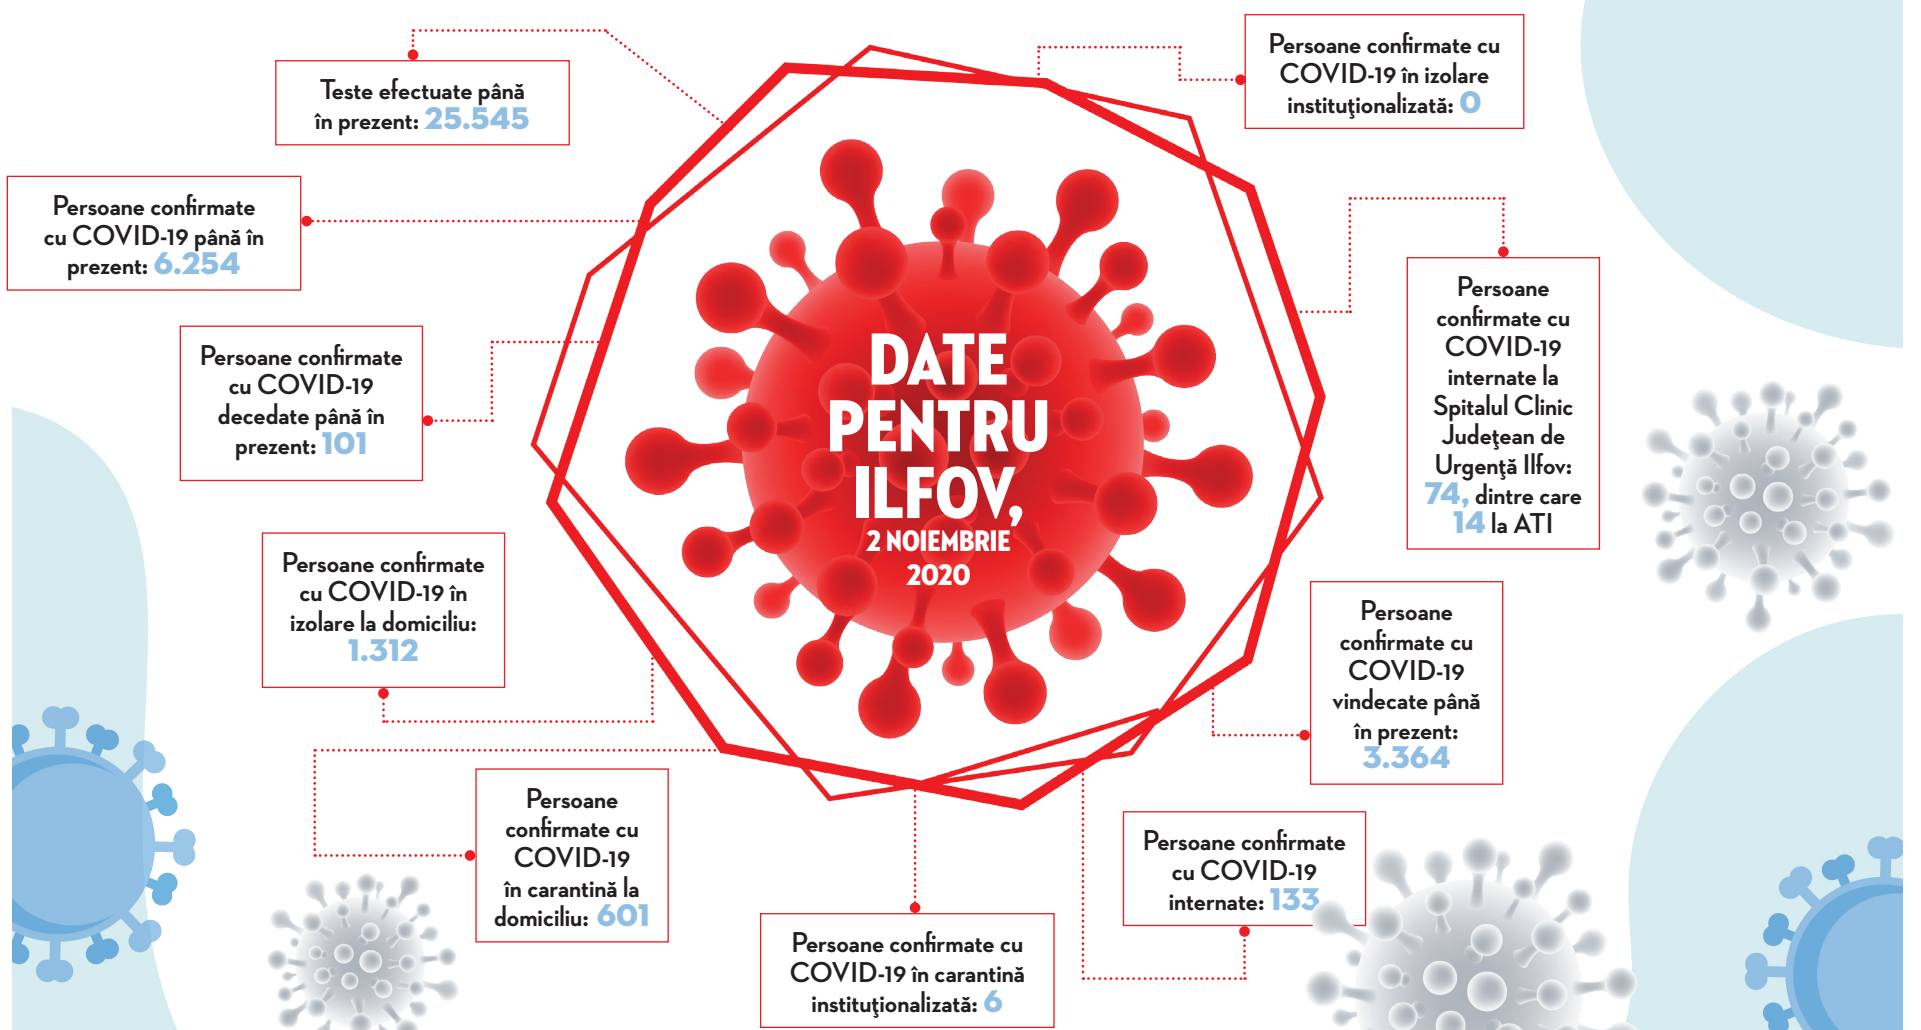

LUNI, **132** CAZURI NOI
FAȚĂ DE 1 NOIEMBRIE 2020

ILFOV, RATĂ DE INCIDENȚĂ DE 1,79 LA MIA DE LOCUITORI

Potrivit raportării de ieri, 2 noiembrie 2020, a Direcției de Sănătate Publică (DSP) Ilfov (date într-o continuă dinamică), incidența cumulată a cazurilor de COVID-19, la nivelul localităților județului Ilfov, pentru perioada 19.10.2020 - 01.11.2020 era următoarea:

Depinde de fiecare dintre noi și de noi toți împreună să limităm răspândirea acestui coronavirus, spun oficialii, și reamintesc că, pentru recomandări și ale informații se poate apela linia

TELVERDE - 0800.800.358,

care nu este o linie de urgență, ci este o linie telefonică alocată strict pentru informarea cetățenilor.

PURTAȚI CORECT MASCA DE PROTECȚIE, aruncați-o după folosire într-un recipient de gunoi cu capac și spălați-vă imediat mâinile cu apă și săpun sau dezinfectați-vă cu soluții pe bază de alcool!